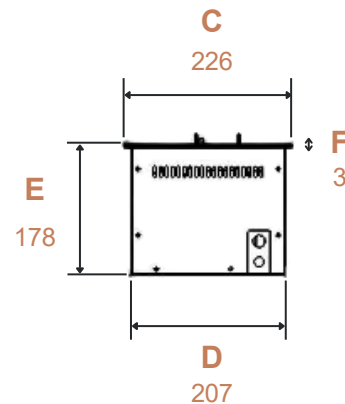

 Matmenys nurodyti mm

MF1750 TECHNINIS BRĖŽINYS

PRIEKINIS VAIZDAS

ŠONINIS VAIZDAS

*Vandens talpa 15 l

TECHNINIŲ DUOMENŲ PAAIŠKINIMAS

- | | |
|--------------------------------------|--------------------------------------|
| A Bendras ilgis | D Plotis (apačia / pagrindas) |
| B Montavimo (naudingas) ilgis | E Aukštis |
| C Plotis (viršus) | F Apdailinės panelės storis |

 Matmenys nurodyti mm

MF2000 TECHNINIS BRĖŽINYS

PRIEKINIS VAIZDAS

ŠONINIS VAIZDAS

*Vandens talpa 19 l

TECHNINIŲ DUOMENŲ PAAIŠKINIMAS

- | | |
|--------------------------------------|--------------------------------------|
| A Bendras ilgis | D Plotis (apačia / pagrindas) |
| B Montavimo (naudingas) ilgis | E Aukštis |
| C Plotis (viršus) | F Apdailinės panelės storis |

 Matmenys nurodyti mm

MF2250 TECHNINIS BRĖŽINYS

PRIEKINIS VAIZDAS

ŠONINIS VAIZDAS

*Vandens talpa 20 l

TECHNINIŲ DUOMENŲ PAAIŠKINIMAS

- | | |
|--------------------------------------|--------------------------------------|
| A Bendras ilgis | D Plotis (apačia / pagrindas) |
| B Montavimo (naudingas) ilgis | E Aukštis |
| C Plotis (viršus) | F Apdailinės panelės storis |