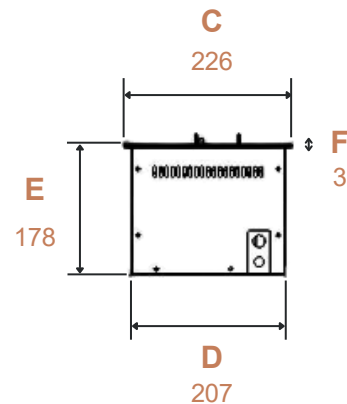

 Matmenys nurodyti mm

MF2250 TECHNINIS BRĖŽINYS

PRIEKINIS VAIZDAS

ŠONINIS VAIZDAS

*Vandens talpa 20 l

TECHNINIŲ DUOMENŲ PAAIŠKINIMAS

- | | |
|--------------------------------------|--------------------------------------|
| A Bendras ilgis | D Plotis (apačia / pagrindas) |
| B Montavimo (naudingas) ilgis | E Aukštis |
| C Plotis (viršus) | F Apdailinės panelės storis |

 Matmenys nurodyti mm

MF2500 TECHNINIS BRĖŽINYS

PRIEKINIS VAIZDAS

ŠONINIS VAIZDAS

*Vandens talpa 25 l

TECHNINIŲ DUOMENŲ PAAIŠKINIMAS

- | | |
|--------------------------------------|--------------------------------------|
| A Bendras ilgis | D Plotis (apačia / pagrindas) |
| B Montavimo (naudingas) ilgis | E Aukštis |
| C Plotis (viršus) | F Apdailinės panelės storis |

 Matmenys nurodyti mm

MF2750 TECHNINIS BRĖŽINYS

PRIEKINIS VAIZDAS

ŠONINIS VAIZDAS

*Vandens talpa 30 l

TECHNINIŲ DUOMENŲ PAAIŠKINIMAS

- | | |
|--------------------------------------|--------------------------------------|
| A Bendras ilgis | D Plotis (apačia / pagrindas) |
| B Montavimo (naudingas) ilgis | E Aukštis |
| C Plotis (viršus) | F Apdailinės panelės storis |