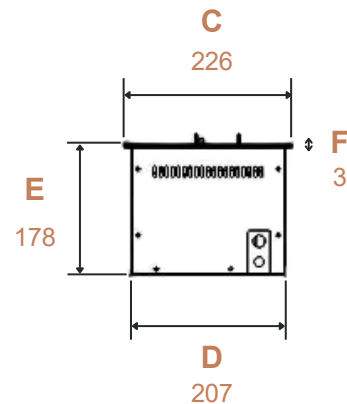

 Matmenys nurodyti mm

MF1000 TECHNINIS BRĖŽINYS

PRIEKINIS VAIZDAS

ŠONINIS VAIZDAS

*Vandens talpa 7.5 l

TECHNINIŲ DUOMENŲ PAAIŠKINIMAS

- | | |
|--------------------------------------|--------------------------------------|
| A Bendras ilgis | D Plotis (apačia / pagrindas) |
| B Montavimo (naudingas) ilgis | E Aukštis |
| C Plotis (viršus) | F Apdailinės panelės storis |

 Matmenys nurodyti mm

MF1250 TECHNINIS BRĖŽINYS

PRIEKINIS VAIZDAS

ŠONINIS VAIZDAS

*Vandens talpa 10 l

TECHNINIŲ DUOMENŲ PAAIŠKINIMAS

- | | |
|--------------------------------------|--------------------------------------|
| A Bendras ilgis | D Plotis (apačia / pagrindas) |
| B Montavimo (naudingas) ilgis | E Aukštis |
| C Plotis (viršus) | F Apdailinės panelės storis |

 Matmenys nurodyti mm

MF1500 TECHNINIS BRĖŽINYS

PRIEKINIS VAIZDAS

ŠONINIS VAIZDAS

*Vandens talpa 12 l

TECHNINIŲ DUOMENŲ PAAIŠKINIMAS

- | | |
|--------------------------------------|--------------------------------------|
| A Bendras ilgis | D Plotis (apačia / pagrindas) |
| B Montavimo (naudingas) ilgis | E Aukštis |
| C Plotis (viršus) | F Apdailinės panelės storis |

 Matmenys nurodyti mm

MF1750 TECHNINIS BRĖŽINYS

PRIEKINIS VAIZDAS

ŠONINIS VAIZDAS

*Vandens talpa 15 l

TECHNINIŲ DUOMENŲ PAAIŠKINIMAS

- | | |
|--------------------------------------|--------------------------------------|
| A Bendras ilgis | D Plotis (apačia / pagrindas) |
| B Montavimo (naudingas) ilgis | E Aukštis |
| C Plotis (viršus) | F Apdailinės panelės storis |