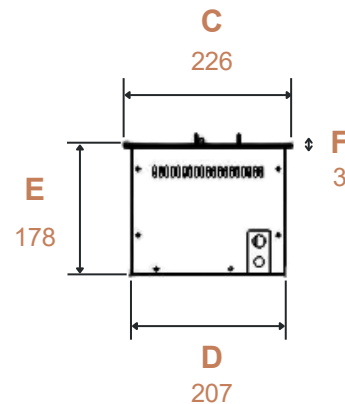

 Matmenys nurodyti mm

MF2000 TECHNINIS BRĖŽINYS

PRIEKINIS VAIZDAS

ŠONINIS VAIZDAS

*Vandens talpa 19 l

TECHNINIŲ DUOMENŲ PAAIŠKINIMAS

- | | |
|--------------------------------------|--------------------------------------|
| A Bendras ilgis | D Plotis (apačia / pagrindas) |
| B Montavimo (naudingas) ilgis | E Aukštis |
| C Plotis (viršus) | F Apdailinės panelės storis |

 Matmenys nurodyti mm

MF2250 TECHNINIS BRĖŽINYS

PRIEKINIS VAIZDAS

ŠONINIS VAIZDAS

*Vandens talpa 20 l

TECHNINIŲ DUOMENŲ PAAIŠKINIMAS

- | | |
|--------------------------------------|--------------------------------------|
| A Bendras ilgis | D Plotis (apačia / pagrindas) |
| B Montavimo (naudingas) ilgis | E Aukštis |
| C Plotis (viršus) | F Apdailinės panelės storis |

 Matmenys nurodyti mm

MF2500 TECHNINIS BRĖŽINYS

PRIEKINIS VAIZDAS

ŠONINIS VAIZDAS

*Vandens talpa 25 l

TECHNINIŲ DUOMENŲ PAAIŠKINIMAS

- | | |
|--------------------------------------|--------------------------------------|
| A Bendras ilgis | D Plotis (apačia / pagrindas) |
| B Montavimo (naudingas) ilgis | E Aukštis |
| C Plotis (viršus) | F Apdailinės panelės storis |

 Matmenys nurodyti mm

MF2750 TECHNINIS BRĖŽINYS

PRIEKINIS VAIZDAS

ŠONINIS VAIZDAS

*Vandens talpa 30 l

TECHNINIŲ DUOMENŲ PAAIŠKINIMAS

- | | |
|--------------------------------------|--------------------------------------|
| A Bendras ilgis | D Plotis (apačia / pagrindas) |
| B Montavimo (naudingas) ilgis | E Aukštis |
| C Plotis (viršus) | F Apdailinės panelės storis |