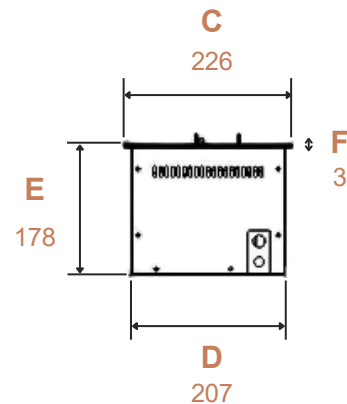

 Matmenys nurodyti mm

MF1750 TECHNINIS BRĖŽINYS

PRIEKINIS VAIZDAS

ŠONINIS VAIZDAS

*Vandens talpa 15 l

TECHNINIŲ DUOMENŲ PAAIŠKINIMAS

- | | |
|--------------------------------------|--------------------------------------|
| A Bendras ilgis | D Plotis (apačia / pagrindas) |
| B Montavimo (naudingas) ilgis | E Aukštis |
| C Plotis (viršus) | F Apdailinės panelės storis |

 Matmenys nurodyti mm

MF2000 TECHNINIS BRĖŽINYS

PRIEKINIS VAIZDAS

ŠONINIS VAIZDAS

*Vandens talpa 19 l

TECHNINIŲ DUOMENŲ PAAIŠKINIMAS

- | | |
|--------------------------------------|--------------------------------------|
| A Bendras ilgis | D Plotis (apačia / pagrindas) |
| B Montavimo (naudingas) ilgis | E Aukštis |
| C Plotis (viršus) | F Apdailinės panelės storis |

 Matmenys nurodyti mm

MF2250 TECHNINIS BRĖŽINYS

PRIEKINIS VAIZDAS

ŠONINIS VAIZDAS

*Vandens talpa 20 l

TECHNINIŲ DUOMENŲ PAAIŠKINIMAS

- | | |
|--------------------------------------|--------------------------------------|
| A Bendras ilgis | D Plotis (apačia / pagrindas) |
| B Montavimo (naudingas) ilgis | E Aukštis |
| C Plotis (viršus) | F Apdailinės panelės storis |

 Matmenys nurodyti mm

MF2500 TECHNINIS BRĖŽINYS

PRIEKINIS VAIZDAS

ŠONINIS VAIZDAS

*Vandens talpa 25 l

TECHNINIŲ DUOMENŲ PAAIŠKINIMAS

- | | |
|--------------------------------------|--------------------------------------|
| A Bendras ilgis | D Plotis (apačia / pagrindas) |
| B Montavimo (naudingas) ilgis | E Aukštis |
| C Plotis (viršus) | F Apdailinės panelės storis |