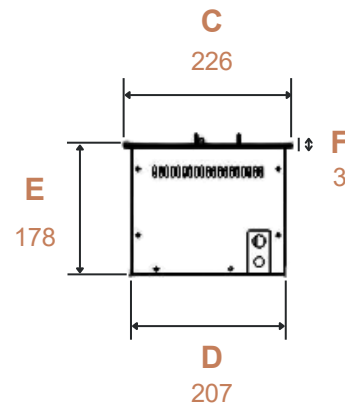

ŠONINIS VAIZDAS

*Vandens talpa 4.5 l

TECHNINIŲ DUOMENŲ PAAIŠKINIMAS

A Bendras ilgis	D Plotis (apačia / pagrindas)
B Montavimo (naudingas) ilgis	E Aukštis
C Plotis (viršus)	F Apdailinės panelės storis

Matmenys nurodyti mm