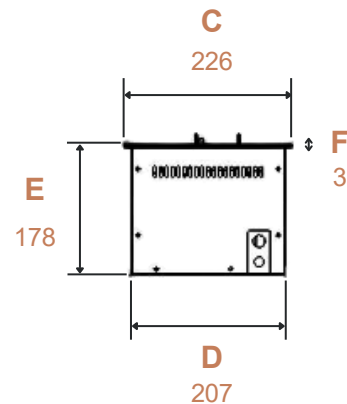

 Matmenys nurodyti mm

MF1250 TECHNINIS BRĖŽINYS

PRIEKINIS VAIZDAS

ŠONINIS VAIZDAS

*Vandens talpa 10 l

TECHNINIŲ DUOMENŲ PAAIŠKINIMAS

- | | |
|--------------------------------------|--------------------------------------|
| A Bendras ilgis | D Plotis (apačia / pagrindas) |
| B Montavimo (naudingas) ilgis | E Aukštis |
| C Plotis (viršus) | F Apdailinės panelės storis |

 Matmenys nurodyti mm

MF1500 TECHNINIS BRĖŽINYS

PRIEKINIS VAIZDAS

ŠONINIS VAIZDAS

*Vandens talpa 12 l

TECHNINIŲ DUOMENŲ PAAIŠKINIMAS

- | | |
|--------------------------------------|--------------------------------------|
| A Bendras ilgis | D Plotis (apačia / pagrindas) |
| B Montavimo (naudingas) ilgis | E Aukštis |
| C Plotis (viršus) | F Apdailinės panelės storis |

 Matmenys nurodyti mm

MF1750 TECHNINIS BRĖŽINYS

PRIEKINIS VAIZDAS

ŠONINIS VAIZDAS

*Vandens talpa 15 l

TECHNINIŲ DUOMENŲ PAAIŠKINIMAS

- | | |
|--------------------------------------|--------------------------------------|
| A Bendras ilgis | D Plotis (apačia / pagrindas) |
| B Montavimo (naudingas) ilgis | E Aukštis |
| C Plotis (viršus) | F Apdailinės panelės storis |

 Matmenys nurodyti mm

MF2000 TECHNINIS BRĖŽINYS

PRIEKINIS VAIZDAS

ŠONINIS VAIZDAS

*Vandens talpa 19 l

TECHNINIŲ DUOMENŲ PAAIŠKINIMAS

- | | |
|--------------------------------------|--------------------------------------|
| A Bendras ilgis | D Plotis (apačia / pagrindas) |
| B Montavimo (naudingas) ilgis | E Aukštis |
| C Plotis (viršus) | F Apdailinės panelės storis |