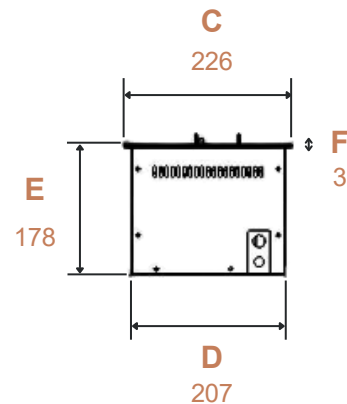

 Matmenys nurodyti mm

MF2000 TECHNINIS BRĖŽINYS

PRIEKINIS VAIZDAS

ŠONINIS VAIZDAS

*Vandens talpa 19 l

TECHNINIŲ DUOMENŲ PAAIŠKINIMAS

- | | |
|--------------------------------------|--------------------------------------|
| A Bendras ilgis | D Plotis (apačia / pagrindas) |
| B Montavimo (naudingas) ilgis | E Aukštis |
| C Plotis (viršus) | F Apdailinės panelės storis |

 Matmenys nurodyti mm

MF2250 TECHNINIS BRĖŽINYS

PRIEKINIS VAIZDAS

ŠONINIS VAIZDAS

*Vandens talpa 20 l

TECHNINIŲ DUOMENŲ PAAIŠKINIMAS

- | | |
|--------------------------------------|--------------------------------------|
| A Bendras ilgis | D Plotis (apačia / pagrindas) |
| B Montavimo (naudingas) ilgis | E Aukštis |
| C Plotis (viršus) | F Apdailinės panelės storis |

 Matmenys nurodyti mm

MF2500 TECHNINIS BRĖŽINYS

PRIEKINIS VAIZDAS

ŠONINIS VAIZDAS

*Vandens talpa 25 l

TECHNINIŲ DUOMENŲ PAAIŠKINIMAS

- | | |
|--------------------------------------|--------------------------------------|
| A Bendras ilgis | D Plotis (apačia / pagrindas) |
| B Montavimo (naudingas) ilgis | E Aukštis |
| C Plotis (viršus) | F Apdailinės panelės storis |

 Matmenys nurodyti mm

MF2750 TECHNINIS BRĖŽINYS

PRIEKINIS VAIZDAS

ŠONINIS VAIZDAS

*Vandens talpa 30 l

TECHNINIŲ DUOMENŲ PAAIŠKINIMAS

- | | |
|--------------------------------------|--------------------------------------|
| A Bendras ilgis | D Plotis (apačia / pagrindas) |
| B Montavimo (naudingas) ilgis | E Aukštis |
| C Plotis (viršus) | F Apdailinės panelės storis |