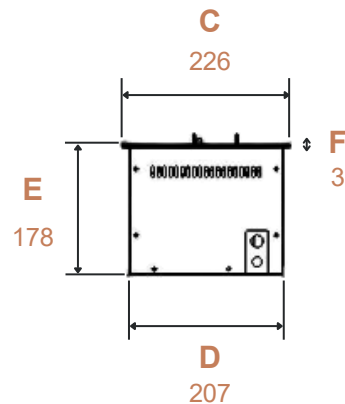

 Matmenys nurodyti mm

MF1000 TECHNINIS BRĖŽINYS

PRIEKINIS VAIZDAS

ŠONINIS VAIZDAS

*Vandens talpa 7.5 l

TECHNINIŲ DUOMENŲ PAAIŠKINIMAS

- | | |
|--------------------------------------|--------------------------------------|
| A Bendras ilgis | D Plotis (apačia / pagrindas) |
| B Montavimo (naudingas) ilgis | E Aukštis |
| C Plotis (viršus) | F Apdailinės panelės storis |

 Matmenys nurodyti mm

MF1250 TECHNINIS BRĖŽINYS

PRIEKINIS VAIZDAS

ŠONINIS VAIZDAS

*Vandens talpa 10 l

TECHNINIŲ DUOMENŲ PAAIŠKINIMAS

- | | |
|--------------------------------------|--------------------------------------|
| A Bendras ilgis | D Plotis (apačia / pagrindas) |
| B Montavimo (naudingas) ilgis | E Aukštis |
| C Plotis (viršus) | F Apdailinės panelės storis |

 Matmenys nurodyti mm

MF1750 TECHNINIS BRĖŽINYS

PRIEKINIS VAIZDAS

ŠONINIS VAIZDAS

*Vandens talpa 15 l

TECHNINIŲ DUOMENŲ PAAIŠKINIMAS

- | | |
|--------------------------------------|--------------------------------------|
| A Bendras ilgis | D Plotis (apačia / pagrindas) |
| B Montavimo (naudingas) ilgis | E Aukštis |
| C Plotis (viršus) | F Apdailinės panelės storis |